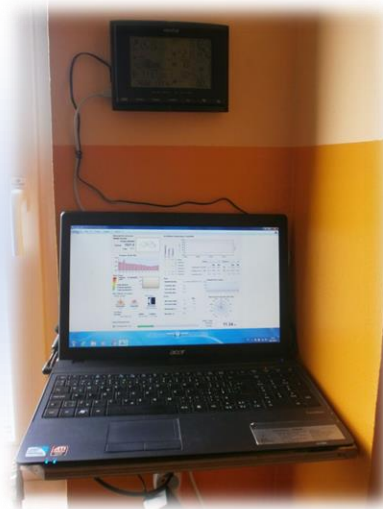

ŠKOLNÍ METEOROLOGICKÁ STANICE

Asi čtyři roky byla naše škola zapojena do programu Globe. Jednalo se o sledování počasí v místě školy. V té době jsme na školní zahradě postavili meteorologickou budku s měřicími čidly. Děti zapisovaly naměřená data a ta se jednou týdně odesílala přes web do centra v USA. Potom některá čidla přestala pracovat, a tak projekt skončil.

V lednu letošního roku p. učitelka Benešová a p. ředitelka získaly sponzorský dar od firmy Chevak. Rozhodli jsme se obnovit meteorologická měření. Zakoupili jsme meteorologickou stanici s připojením k počítači, do zrenovované budky jsme nainstalovali měřící čidla a od března začínáme měřit.

Žáci budou jednou denně zapisovat naměřené údaje, které budou zveřejňovány na webových stránkách školy. Řídící jednotka meteostanice je umístěna ve škole na chodbě i s připojeným notebookem. Tak mají všichni žáci, které to zajímá, přístup k naměřeným datům

Jiří Pulkert